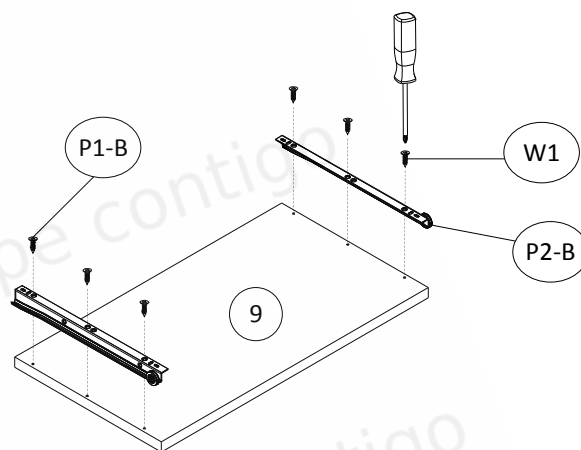

Balíček 1 z 2 / Package 1 of 2		
Číslo položky / Item no.	Rozměry (mm) / Dimensions (mm)	Množství / Quantity
1	820 x 600 x 18	1
3	820 x 600 x 18	1
6	364 x 565 x 18	1
10	382 x 685 x 3	1
11	500 x 124 x 18	4
12	500 x 124 x 18	4
15	321 x 504 x 3	4
Balíček 2 z 2 / Package 2 of 2		
Číslo položky / Item no.	Rozměry (mm) / Dimensions (mm)	Množství / Quantity
2	732 x 598 x 18	1
4	964 x 140 x 18	1
5	964 x 598 x 18	1
7	364 x 56 x 18	1
8	582 x 450 x 18	1
9	557 x 300 x 18	1
13	303 x 106 x 18	4
14	360 x 166 x 18	4

Na viditelné šrouby (W6)
nasadte dodané samolepicí
zátky (ZW1).

Dodané plastové zátky (ZM1)
umístěte na výstředníky (M1).

On the visible screws (W6)
should be placed supplied
adhesive caps (ZW1).

On the eccentrics (M1) should be
placed supplied plastic caps
(ZM1).